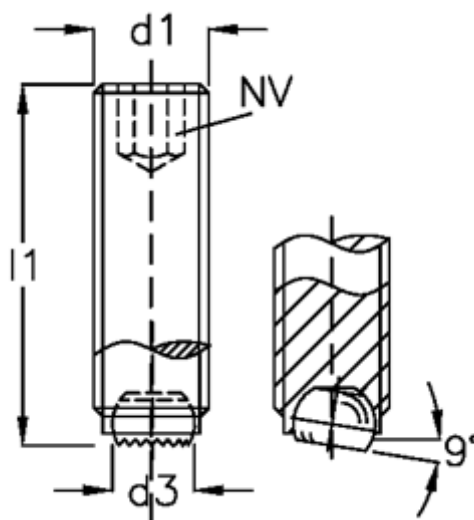

Varenummer: 20907658A  
Beskrivelse: E+G Kuglespændeskruer  
GN 605-M10-16-VR

## Mål

$d1$	= M10
$d2$	= 7.0
$d3$	= 6.0
Indvendig sekskant	= 5
$l1$	= 16